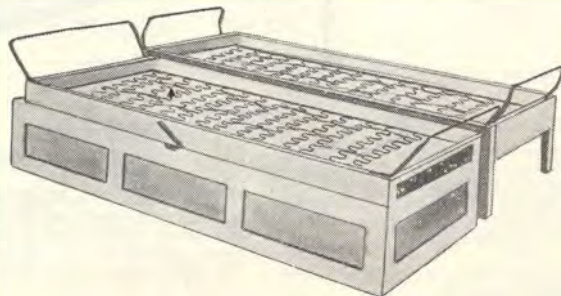

Modell LITA

Kvalitetsottoman med de nya sicksack-fjädrarna i bäddarna

2112 Lita dubbelottoman tillverkas av ren kvistfri fur och laseras i naturfärg. Gediget och välgjort arbete med kraftiga tappningar, garanterar största hållbarhet. Båda bäddarna med hel sicksack-botten — systemet har på kort tid blivit världsberömt. Underbädden i låda på hjul förvaras färdig och föres i jämnläge med överbädden med ett enkelt handgrepp. Storlek hopskjuten 80x190 cm. En kvalitetsottoman som rekommenderas för ständigt bruk.

Priset är endast **130.00**

Lita kan också levereras med hela trådduvsbottnar förstärkta med kraftiga spiralresårer — ett system som visat sig mycket hållbart.

Priset är då **112.00**

Ikéa betyder: Hög kvalitet till lägsta möjliga pris.